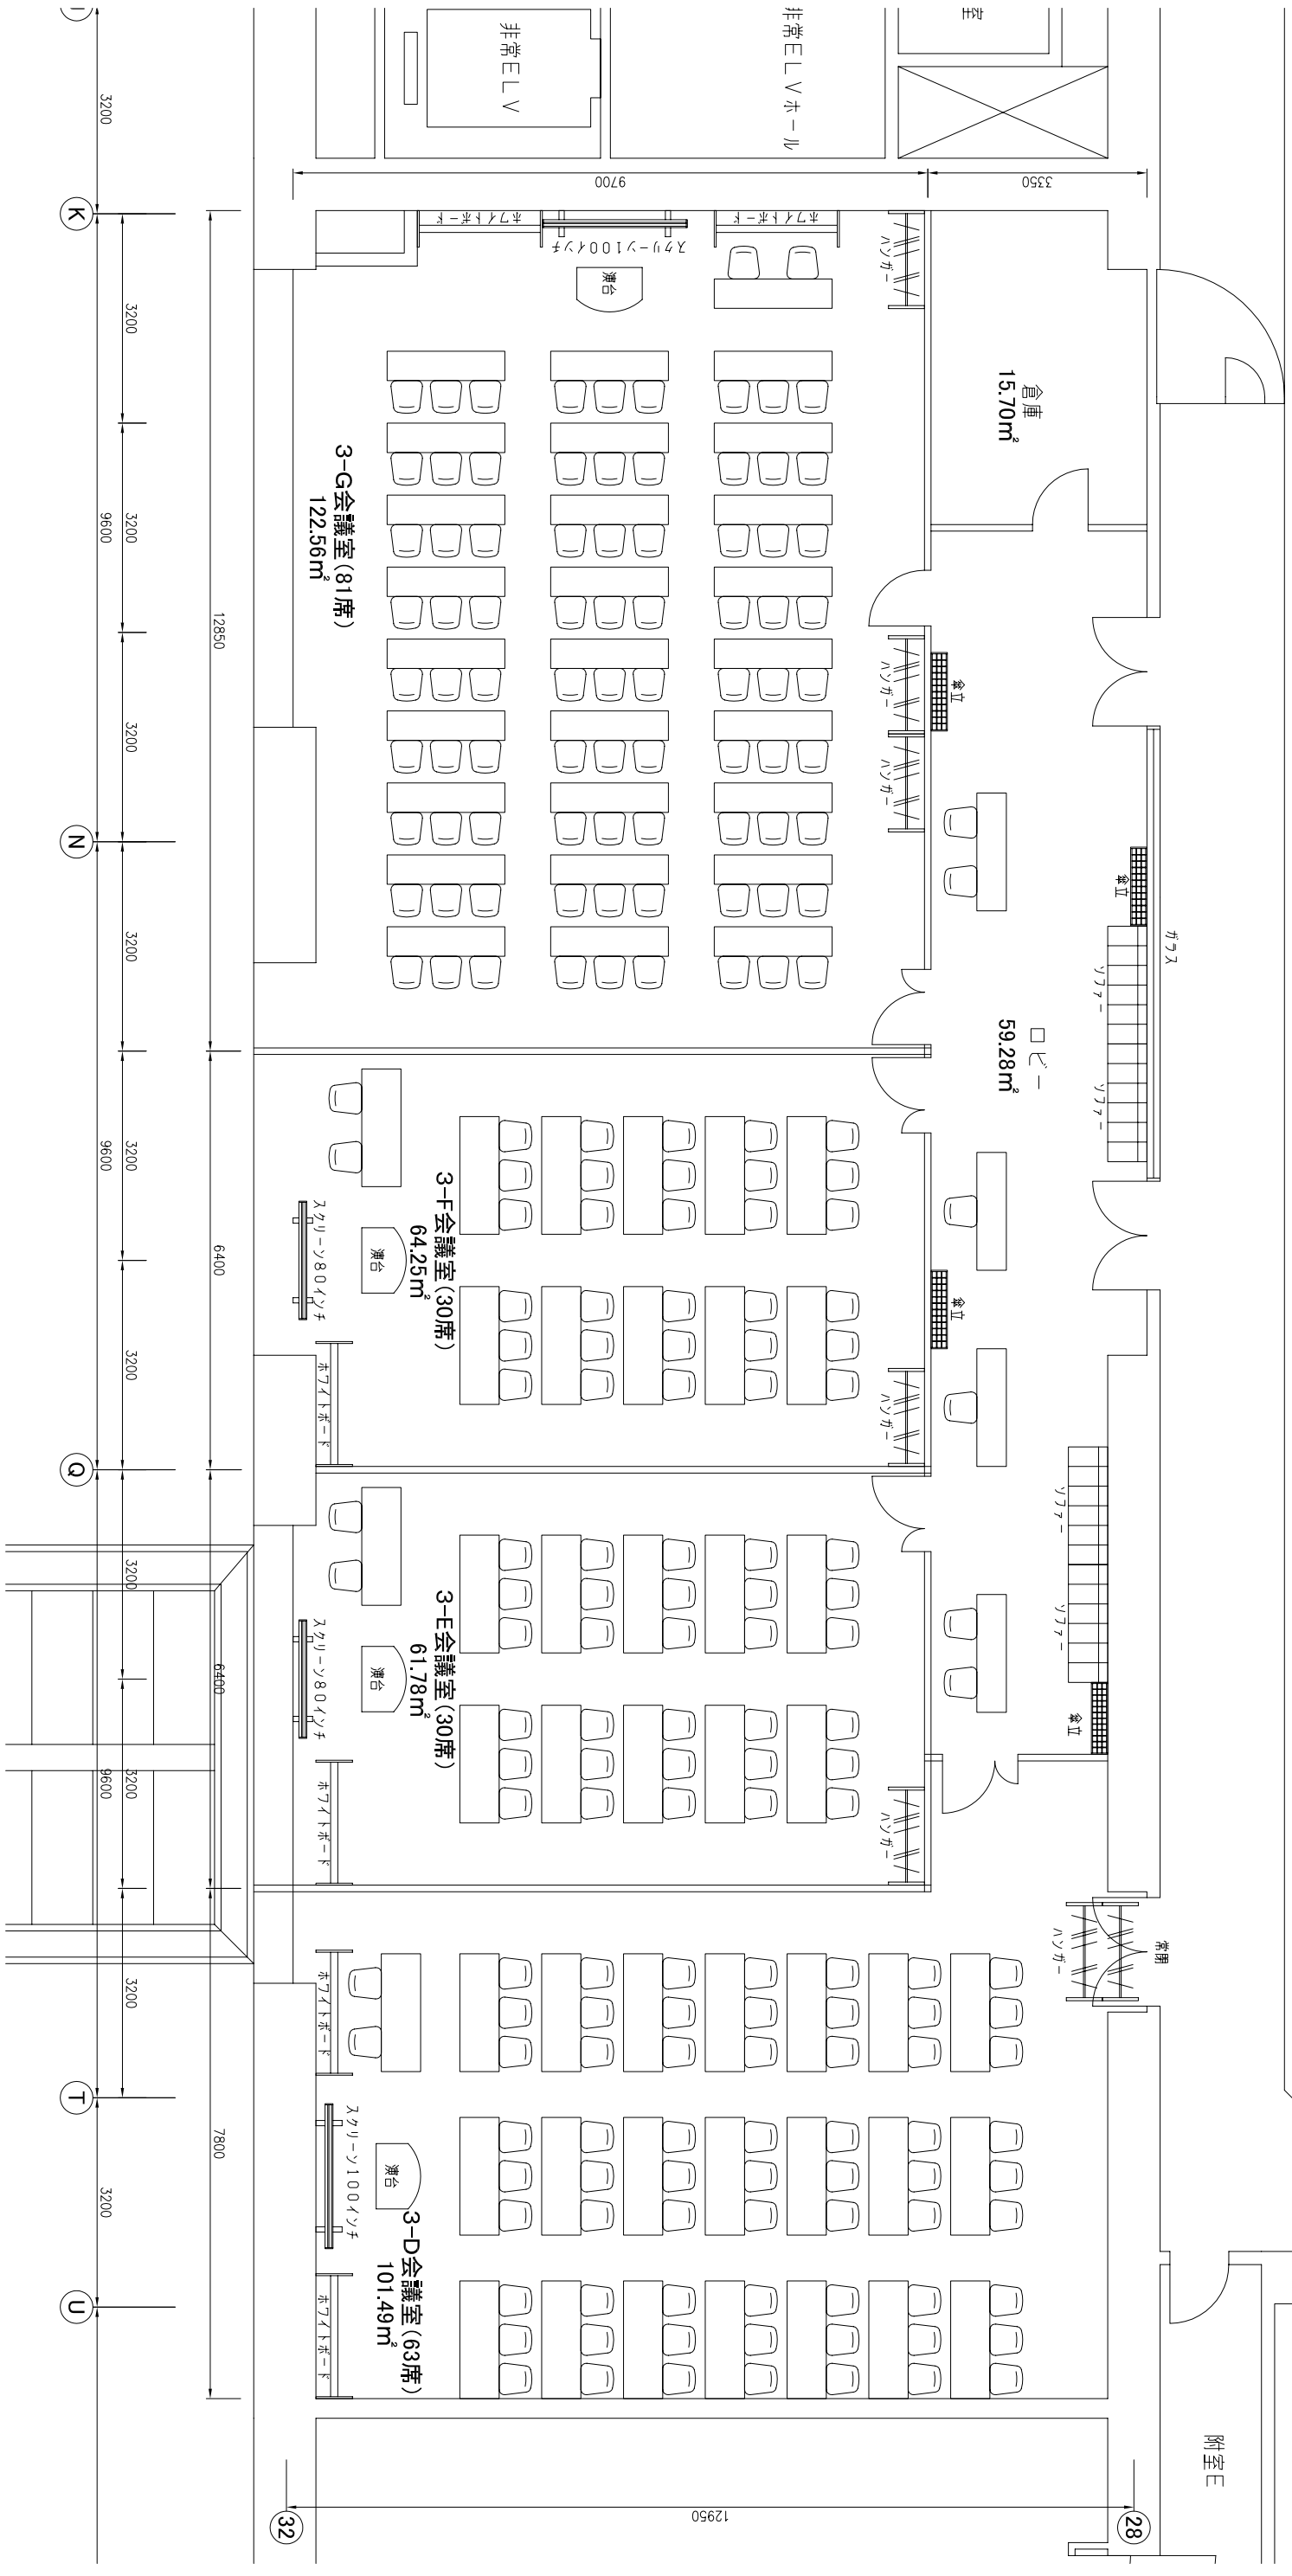

機械室3

附室E

28

12950

32

修正:12.02.22

修正:11.11.25

修正:11.11.22

修正:11.11.18

修正:11.11.10

修正:05.11.16

修正:05.11.14

修正:05.10.28

修正:05.10.11

修正:05.10.04

SCALE